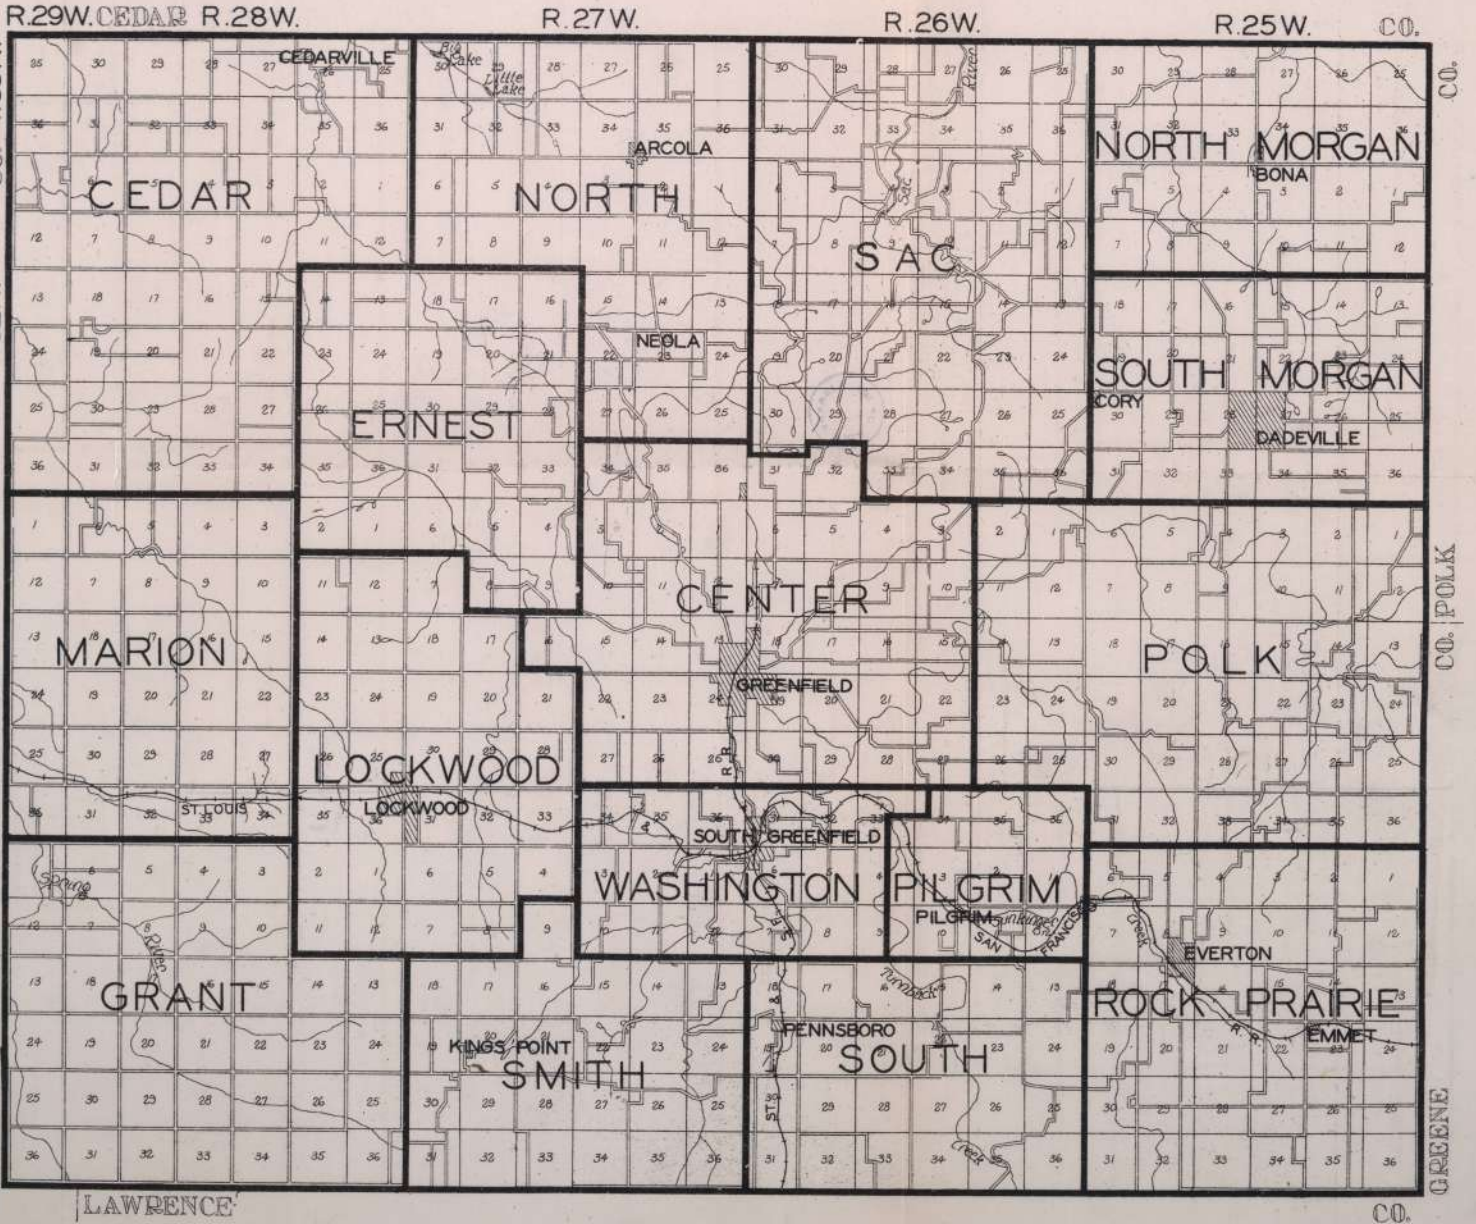

DADE COUNTY MISSOURI

T.30N.

ROCK PRAIRIE

R.25W.

T.31N.

POLK

R.25&26W.

T.32&33N.

NORTH MORGAN

R.25W.

T.30N.

SOUTH

R.26W

T.30&31 N.

PILGRIM

R.26W

Dodge Co. Mo.

T.30&31N.

WASHINGTON

R.26&27W.

T.32&33N.

NORTH

R.27W.

Date Co. Mo.

T.30 N.

GRANT

R.28&29W.

T.31N.

MARION

R.28&29W.

T.32 & 33N.

CEDAR