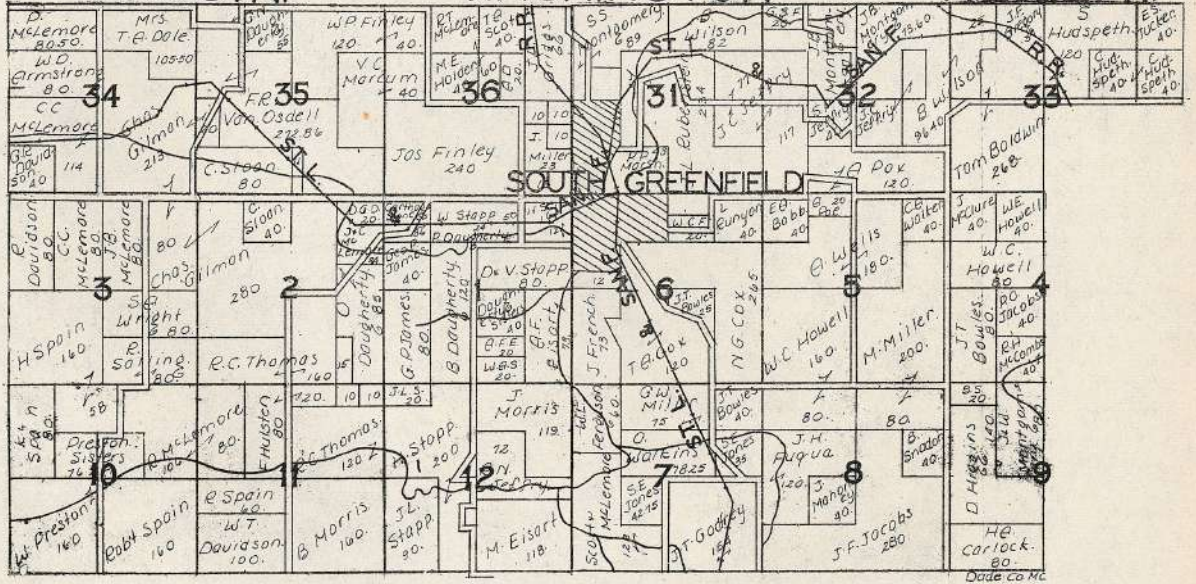

DADE COUNTY MISSOURI

T.30N.

ROCK PRAIRIE

R.25W.

T.31N.

POLK

R.25&26W.

T.32&33N.

NORTH MORGAN

R.25W.

T.30N.

SOUTH

R.26W

T.30&31 N.

PILGRIM

R.26W

Dodge Co. Mo.

T.30&31N.

WASHINGTON

R.26&27W.

T.32&33N.

NORTH

R.27W.

Date Co. Mo.