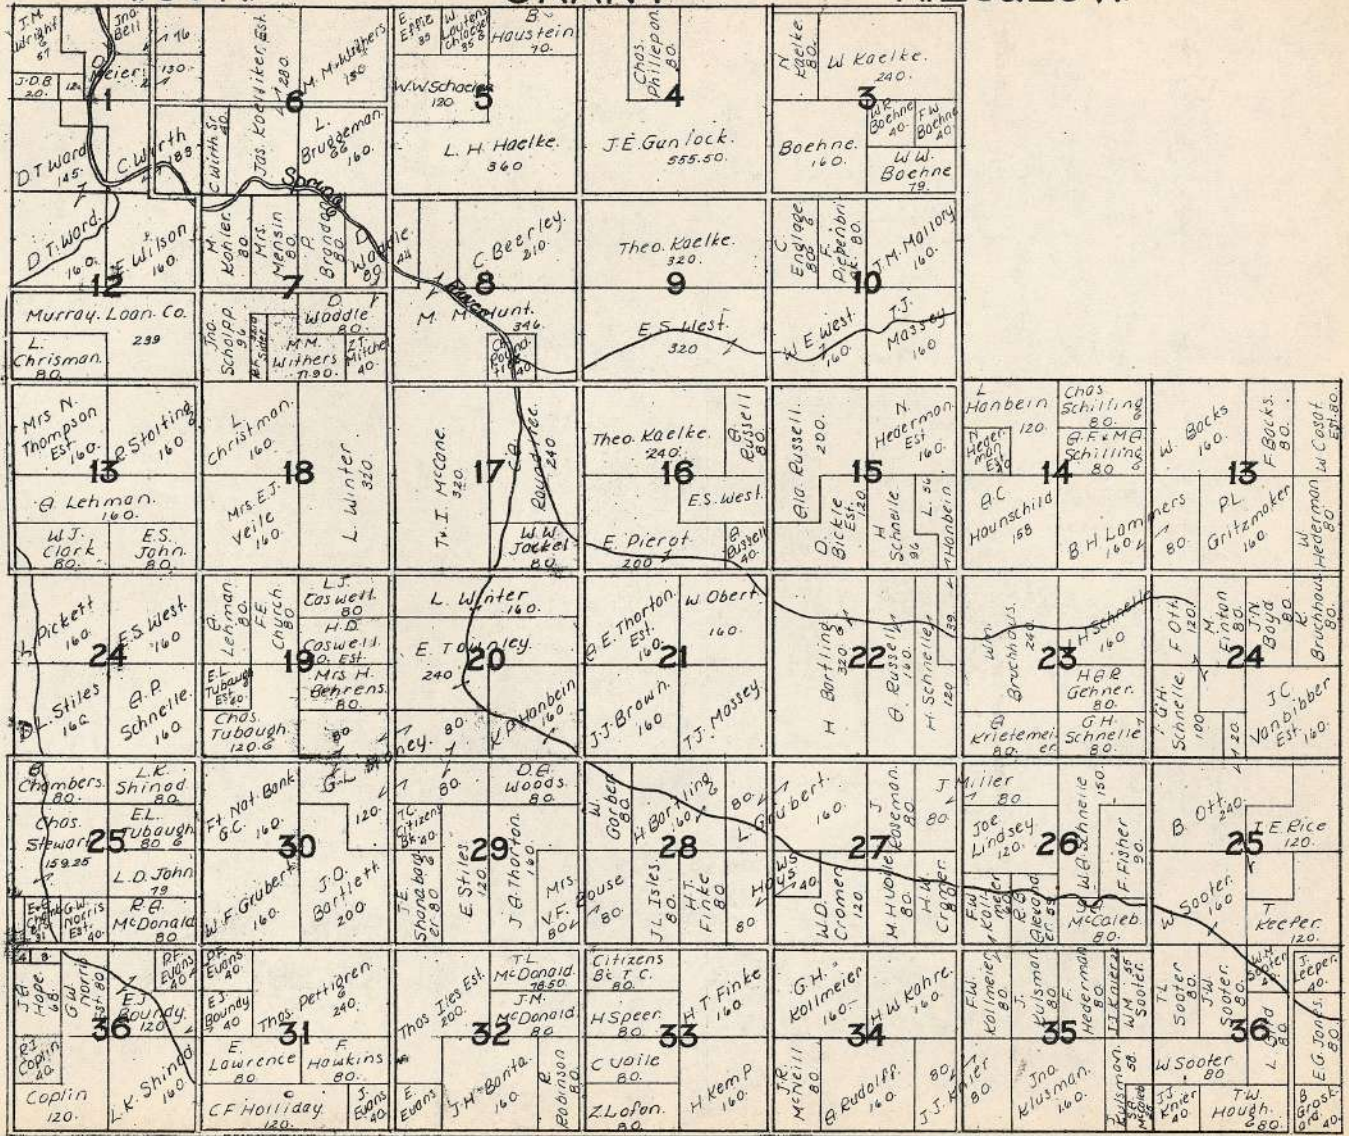

T.30 N.

GRANT

R.28&29W.