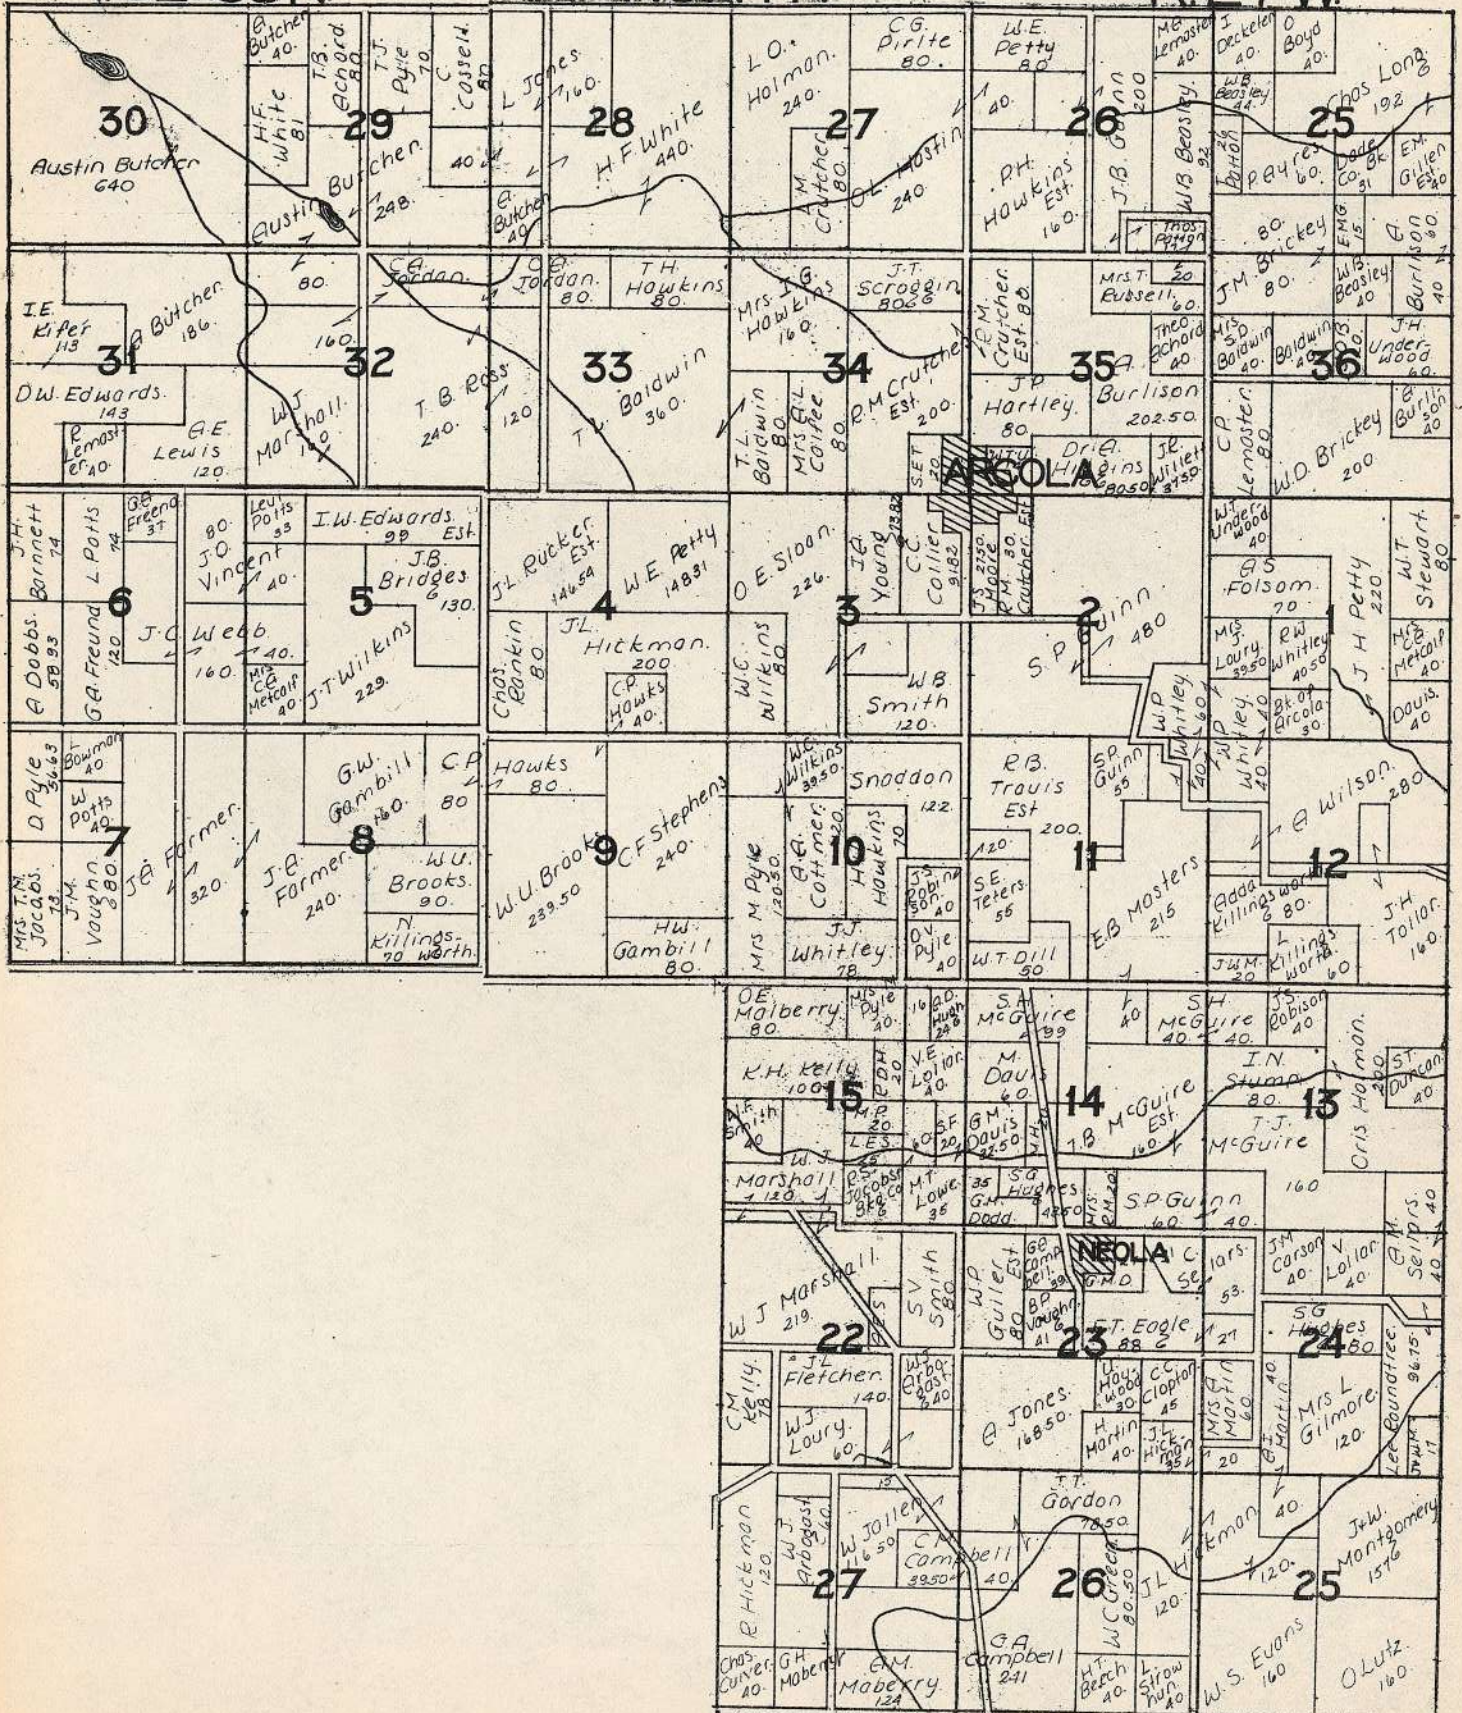

DADE COUNTY MISSOURI

T.30N.

ROCK PRAIRIE

R.25W.

T.31N.

POLK

R.25&26W.

T.32&33N.

NORTH MORGAN

R.25W.

T.30N.

SOUTH

R.26W

T.30&31 N.

PILGRIM

R.26W

Dodge Co. Mo.

T.30&31N.

WASHINGTON

R.26&27W.

T.32&33N.

NORTH

R.27W.

Date Co. Mo.

T.30 N.

GRANT

R.28&29W.

T.31N.

MARION

R.28&29W.

T.32 & 33N.

CEDAR