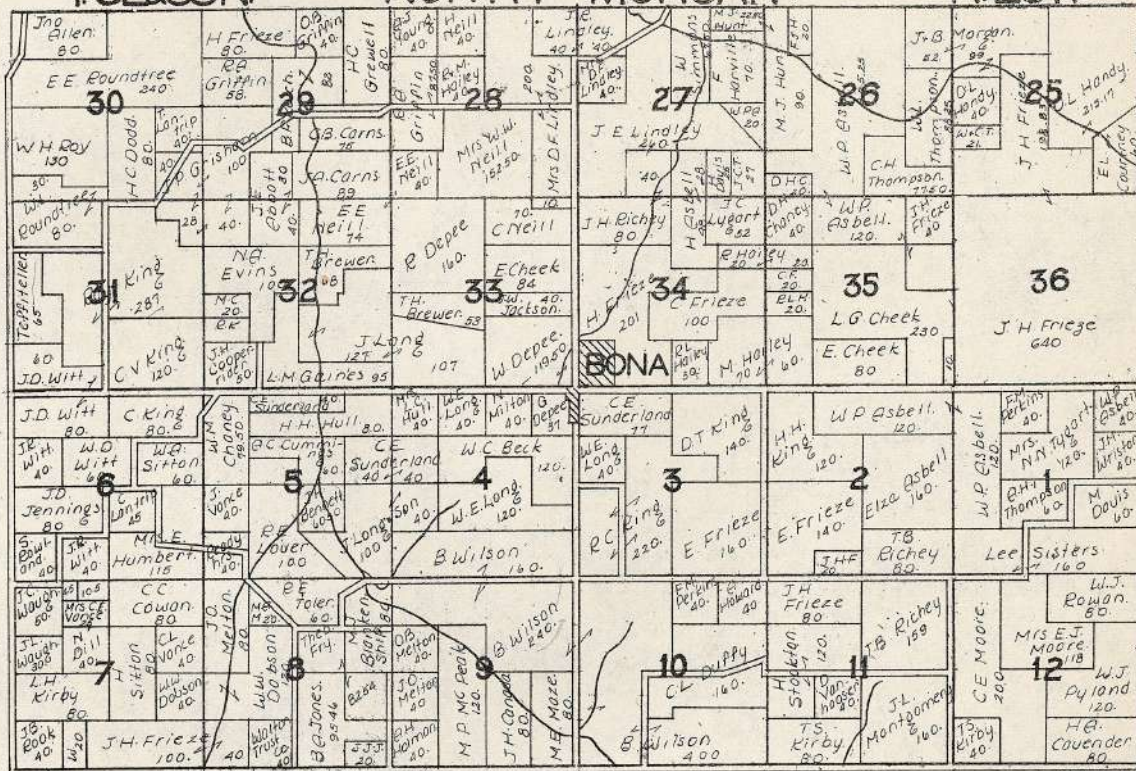

DADE COUNTY MISSOURI

T.30N.

ROCK PRAIRIE

R.25W.

T.31N.

POLK

R.25&26W.

T.32&33N.

NORTH MORGAN

R.25W.

T.30N.

SOUTH

R.26W

T.30&31 N.

PILGRIM

R.26W

Dodge Co. Mo.

T.30&31N.

WASHINGTON

R.26&27W.

T.32&33N.

NORTH

R.27W.

Date Co. Mo.