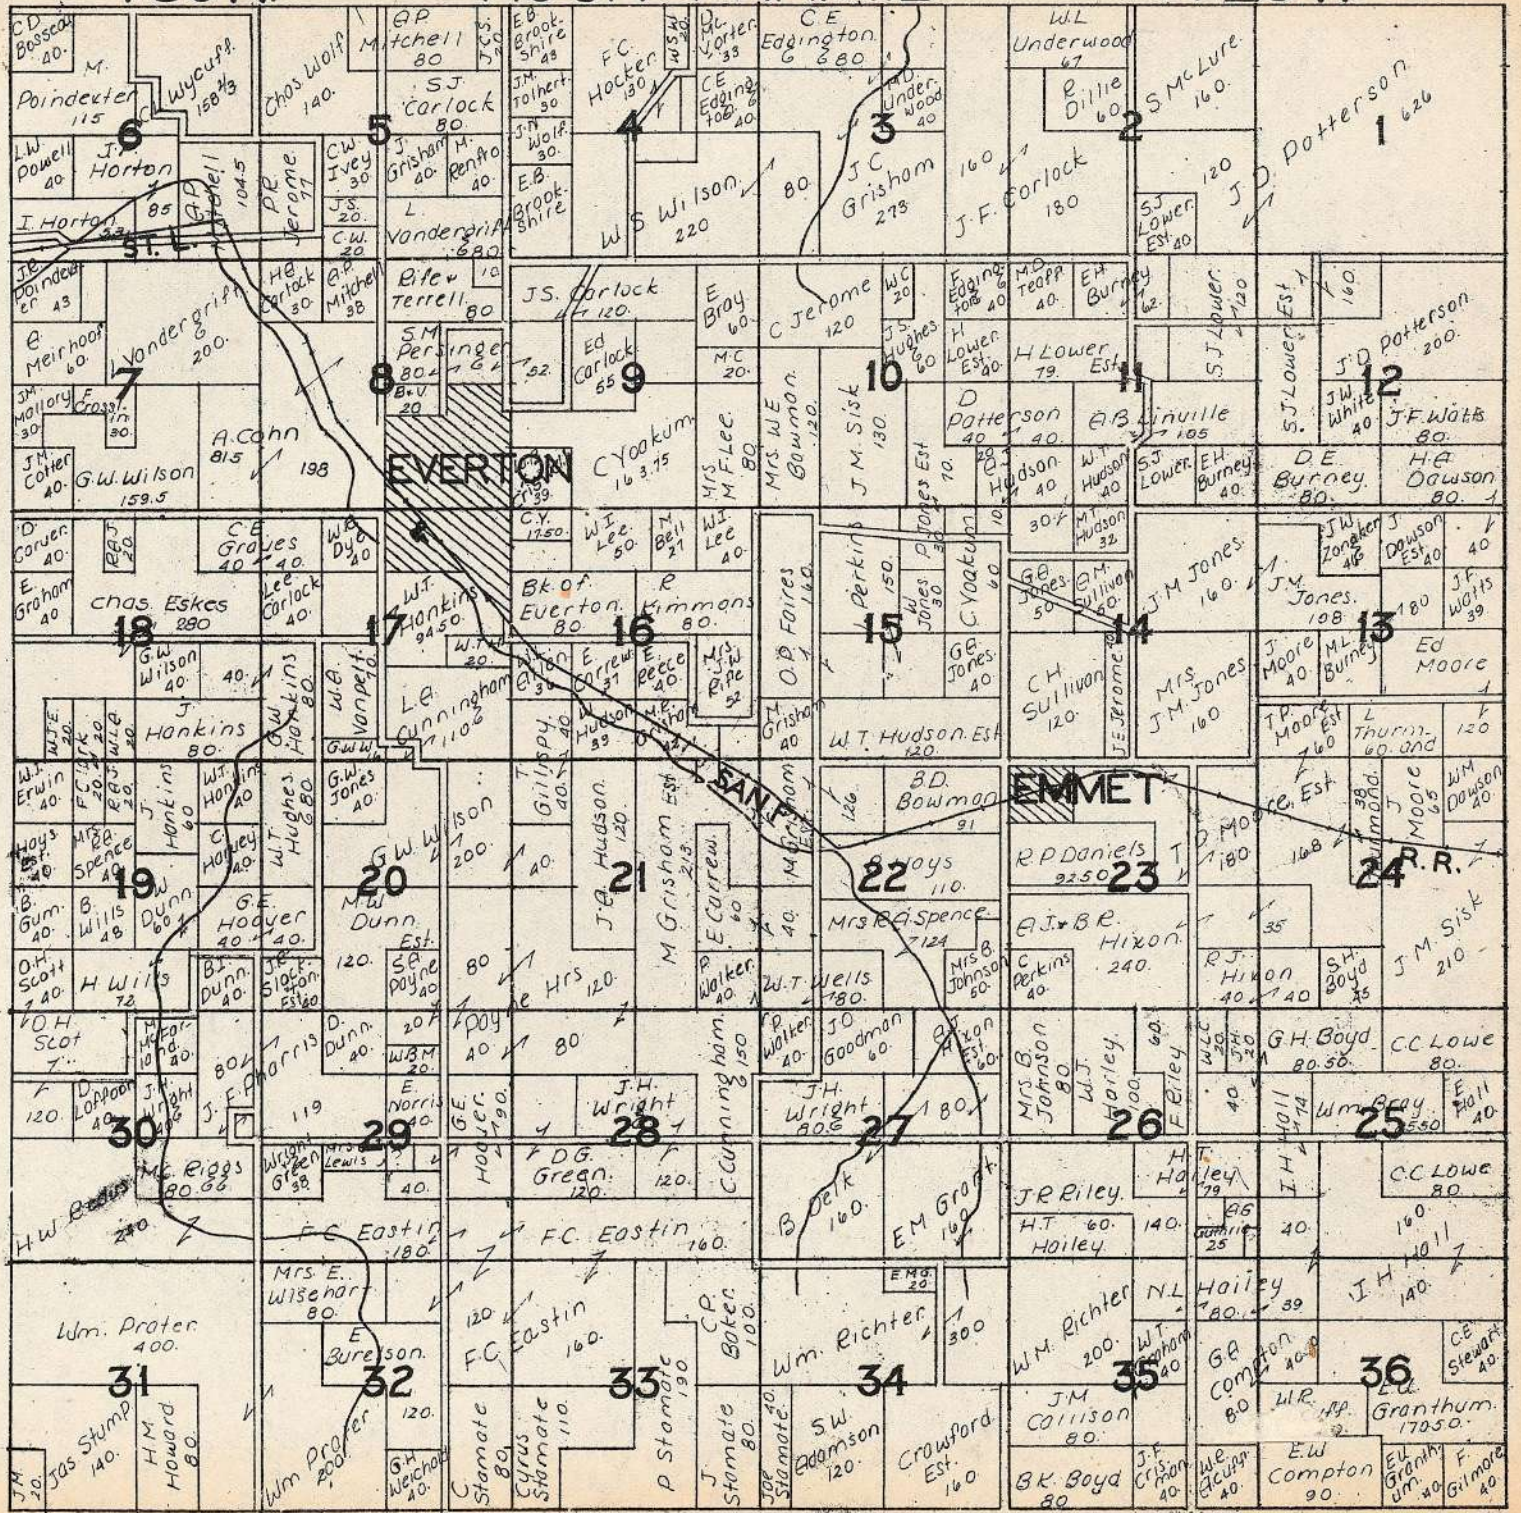

DADE COUNTY MISSOURI

T.30N.

ROCK PRAIRIE

R.25W.

T.31N.

POLK

R.25&26W.

T.32&33N.

NORTH MORGAN

R.25W.

T.30N.

SOUTH

R.26W

T.30&31 N.

PILGRIM

R.26W

Dodge Co. Mo.

T.30&31N.

WASHINGTON

R.26&27W.

T.32&33N.

NORTH

R.27W.

Date Co. Mo.