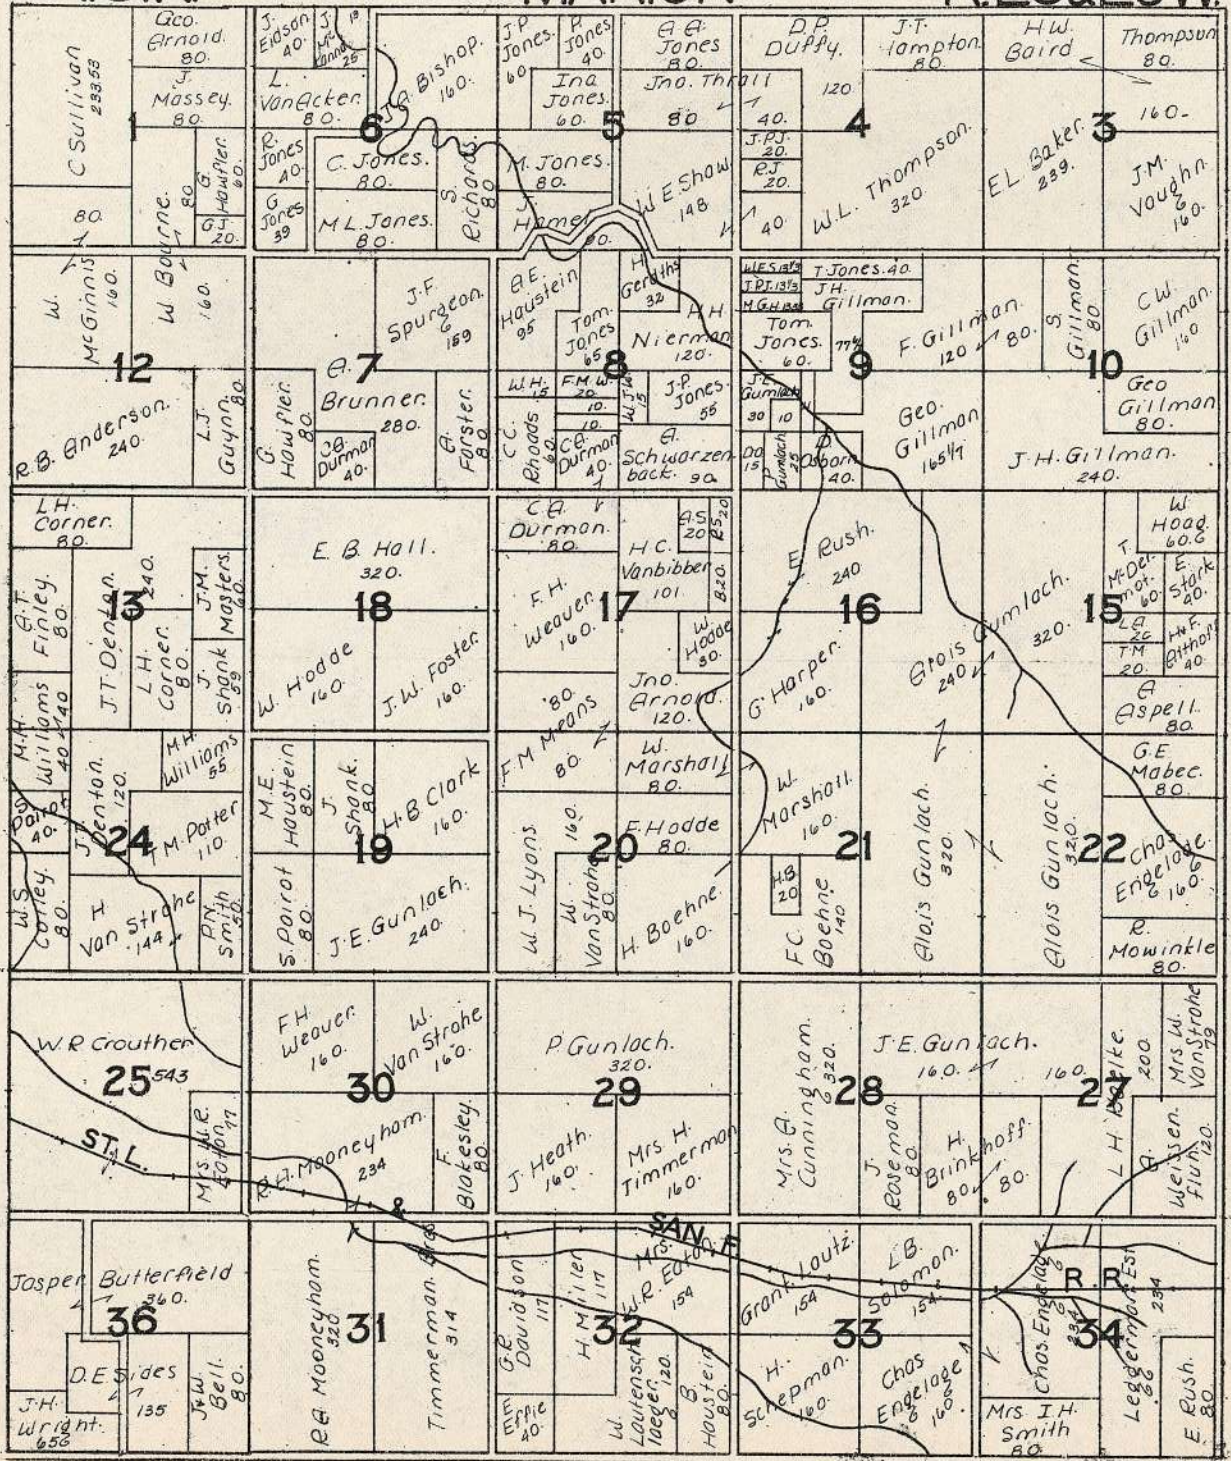

DADE COUNTY MISSOURI

T.30N.

ROCK PRAIRIE

R.25W.

T.31N.

POLK

R.25&26W.

T.32&33N.

NORTH MORGAN

R.25W.

T.30N.

SOUTH

R.26W

T.30&31 N.

PILGRIM

R.26W

Dodge Co. Mo.

T.30&31N.

WASHINGTON

R.26&27W.

T.32&33N.

NORTH

R.27W.

Date Co. Mo.

T.30 N.

GRANT

R.28&29W.

T.31N.

MARION

R.28&29W.

T.32 & 33N.

CEDAR