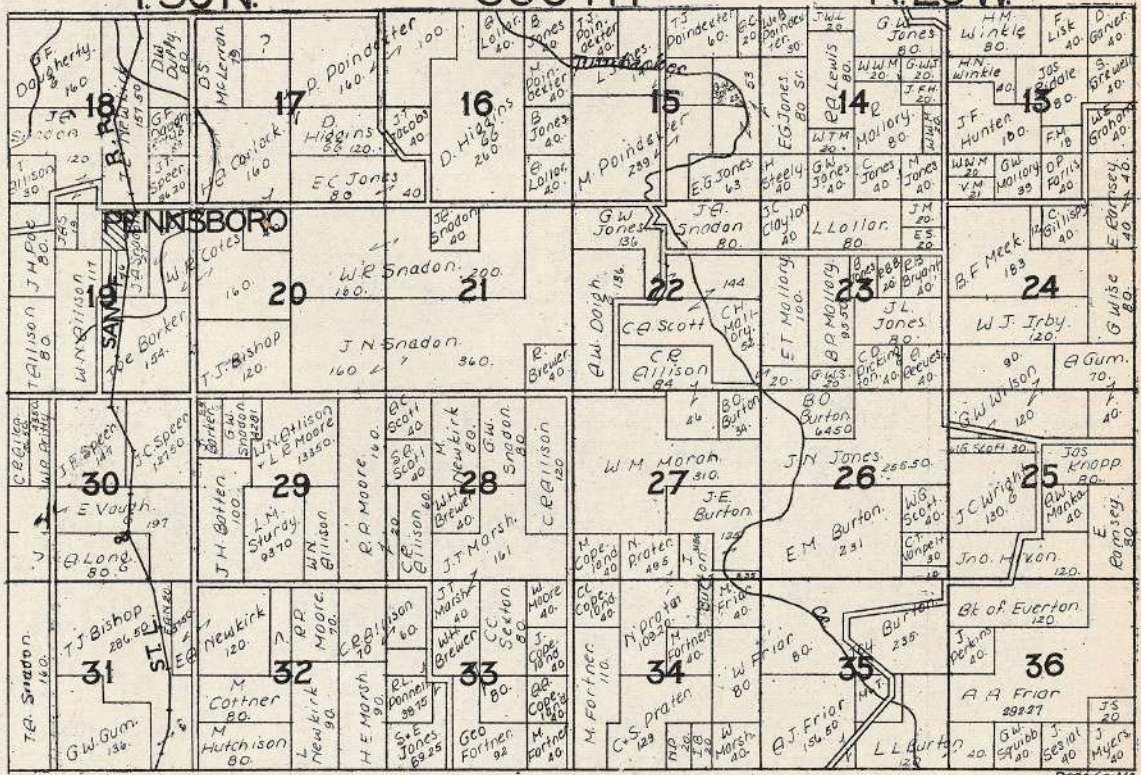

DADE COUNTY MISSOURI

T.30N.

ROCK PRAIRIE

R.25W.

T.31N.

POLK

R.25&26W.

T.32&33N.

NORTH MORGAN

R.25W.

T.30N.

SOUTH

R.26W

T.30&31 N.

PILGRIM

R.26W

Dodge Co. Mo.

T.30&31N.

WASHINGTON

R.26&27W.

T.32&33N.

NORTH

R.27W.

Date Co. Mo.