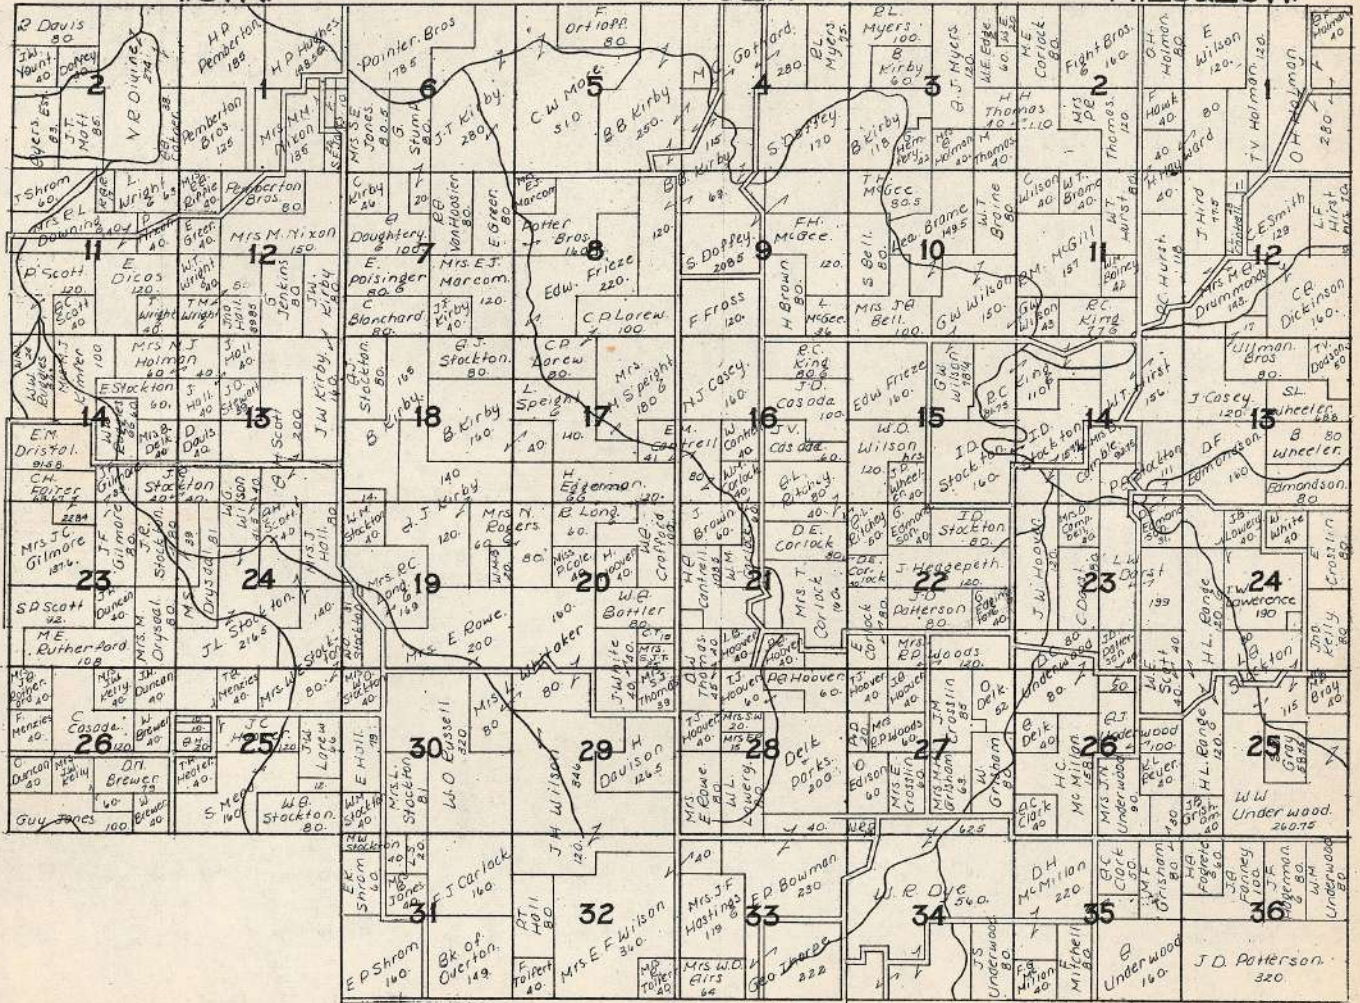

DADE COUNTY MISSOURI

T.30N.

ROCK PRAIRIE

R.25W.

T.31N.

POLK

R.25&26W.

T.32&33N.

NORTH MORGAN

R.25W.

T.30N.

SOUTH

R.26W

T.30&31 N.

PILGRIM

R.26W

Dodge Co. Mo.

T.30&31N.

WASHINGTON

R.26&27W.

T.32&33N.

NORTH

R.27W.

Date Co. Mo.