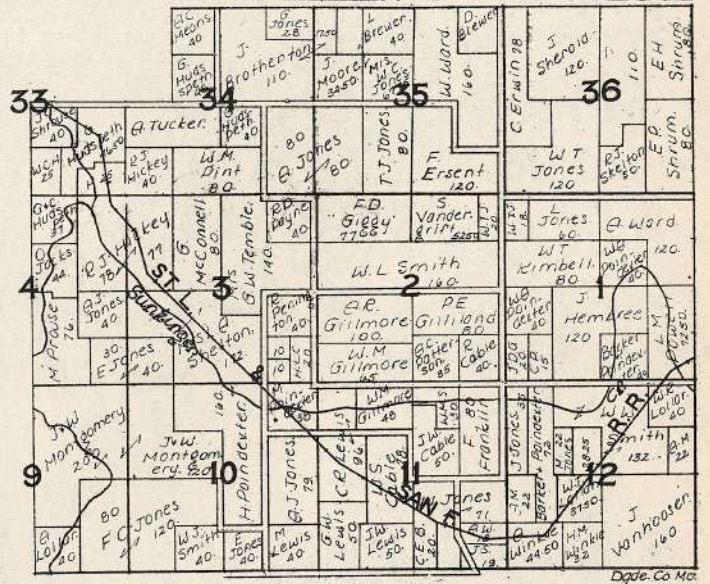

DADE COUNTY MISSOURI

T.30N.

ROCK PRAIRIE

R.25W.

T.31N.

POLK

R.25&26W.

T.32&33N.

NORTH MORGAN

R.25W.

T.30N.

SOUTH

R.26W

T.30&31 N.

PILGRIM

R.26W

Dodge Co. Mo.

T.30&31N.

WASHINGTON

R.26&27W.

T.32&33N.

NORTH

R.27W.

Date Co. Mo.