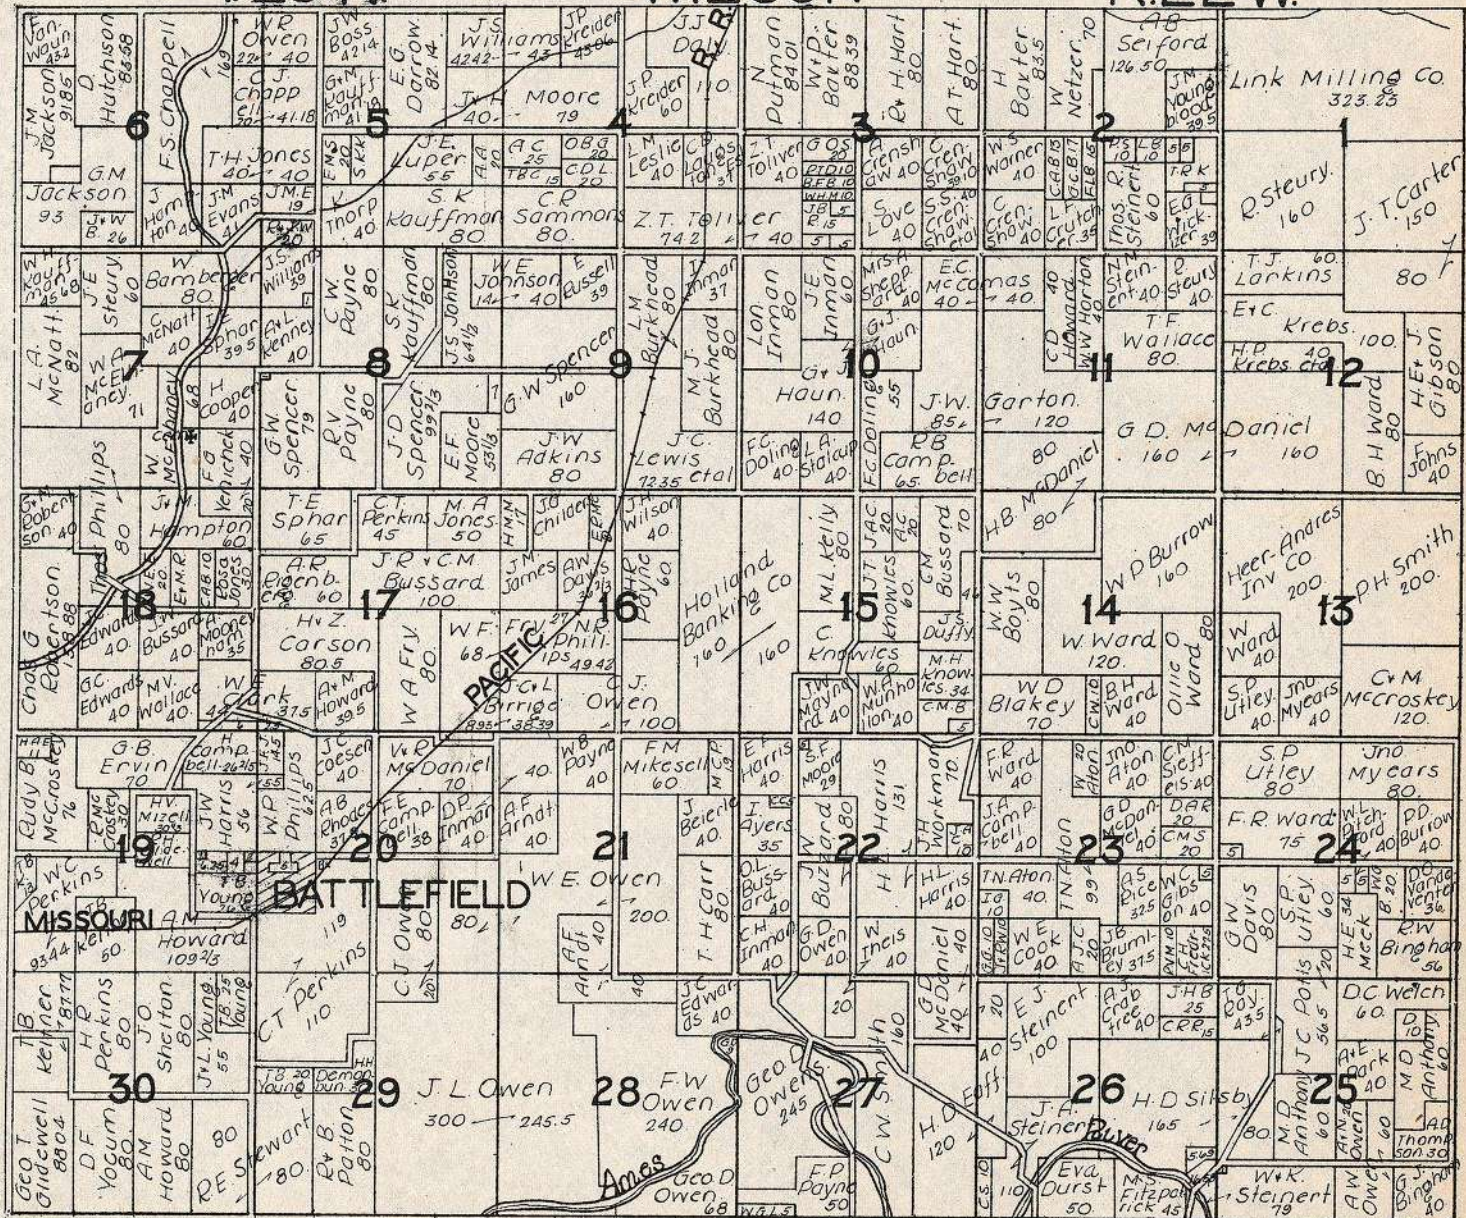

# GREENE COUNTY MISSOURI

WEBSTER

333.09778  
H64

T.28 N.

WASHINGTON

R.20 W.

Greene Co. Mo.

273898

T.30 N PART OF JACKSON

R.20 W.

T.28 N.

CLAY

R.21 W.

T.28 N.

WILSON

R.22 W.

R. 23 W.

T30&31 N.

CASS

R.23 W.

T.28 N.

POND CREEK

R.24 N.

T.31 N.