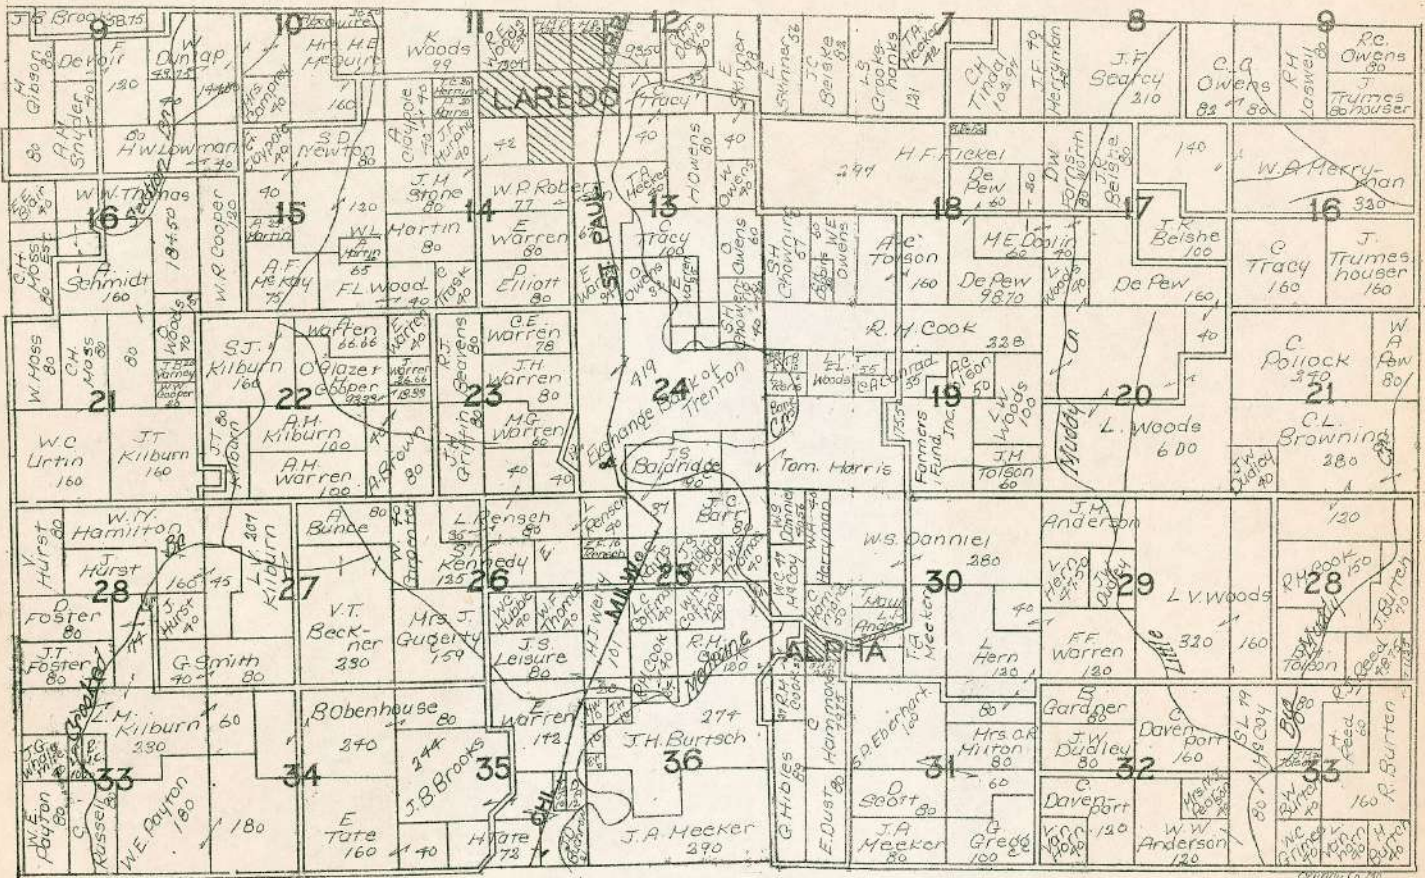

GRUNDY COUNTY MISSOURI

MERCER R.25W. R.24W. R.23W. R.22W.CO.

T.6&62N. HARRISON & PART OF TAYLOR R.25W.

T.60N.

JACKSON

R.23&24W.

Grundt Co Mo

T.60N.

JEFFERSON

R. 24 & 25 W.

Crundy Co. Mo

T.62N.

LIBERTY

R.22 & 23W.

T.62N.

LINCOLN

R.23 & 24W.

T.61N.

MADISON

R.25W.

Grundy Co Mo

T.62&63N

MYERS

R.22 & 23W.

Copyright 1910

T63N. WASHINGTON & PART OF TAYLOR R. 25W.

T.60N.

WILSON

R.22 & 23W.

Greenly Co. Mo.