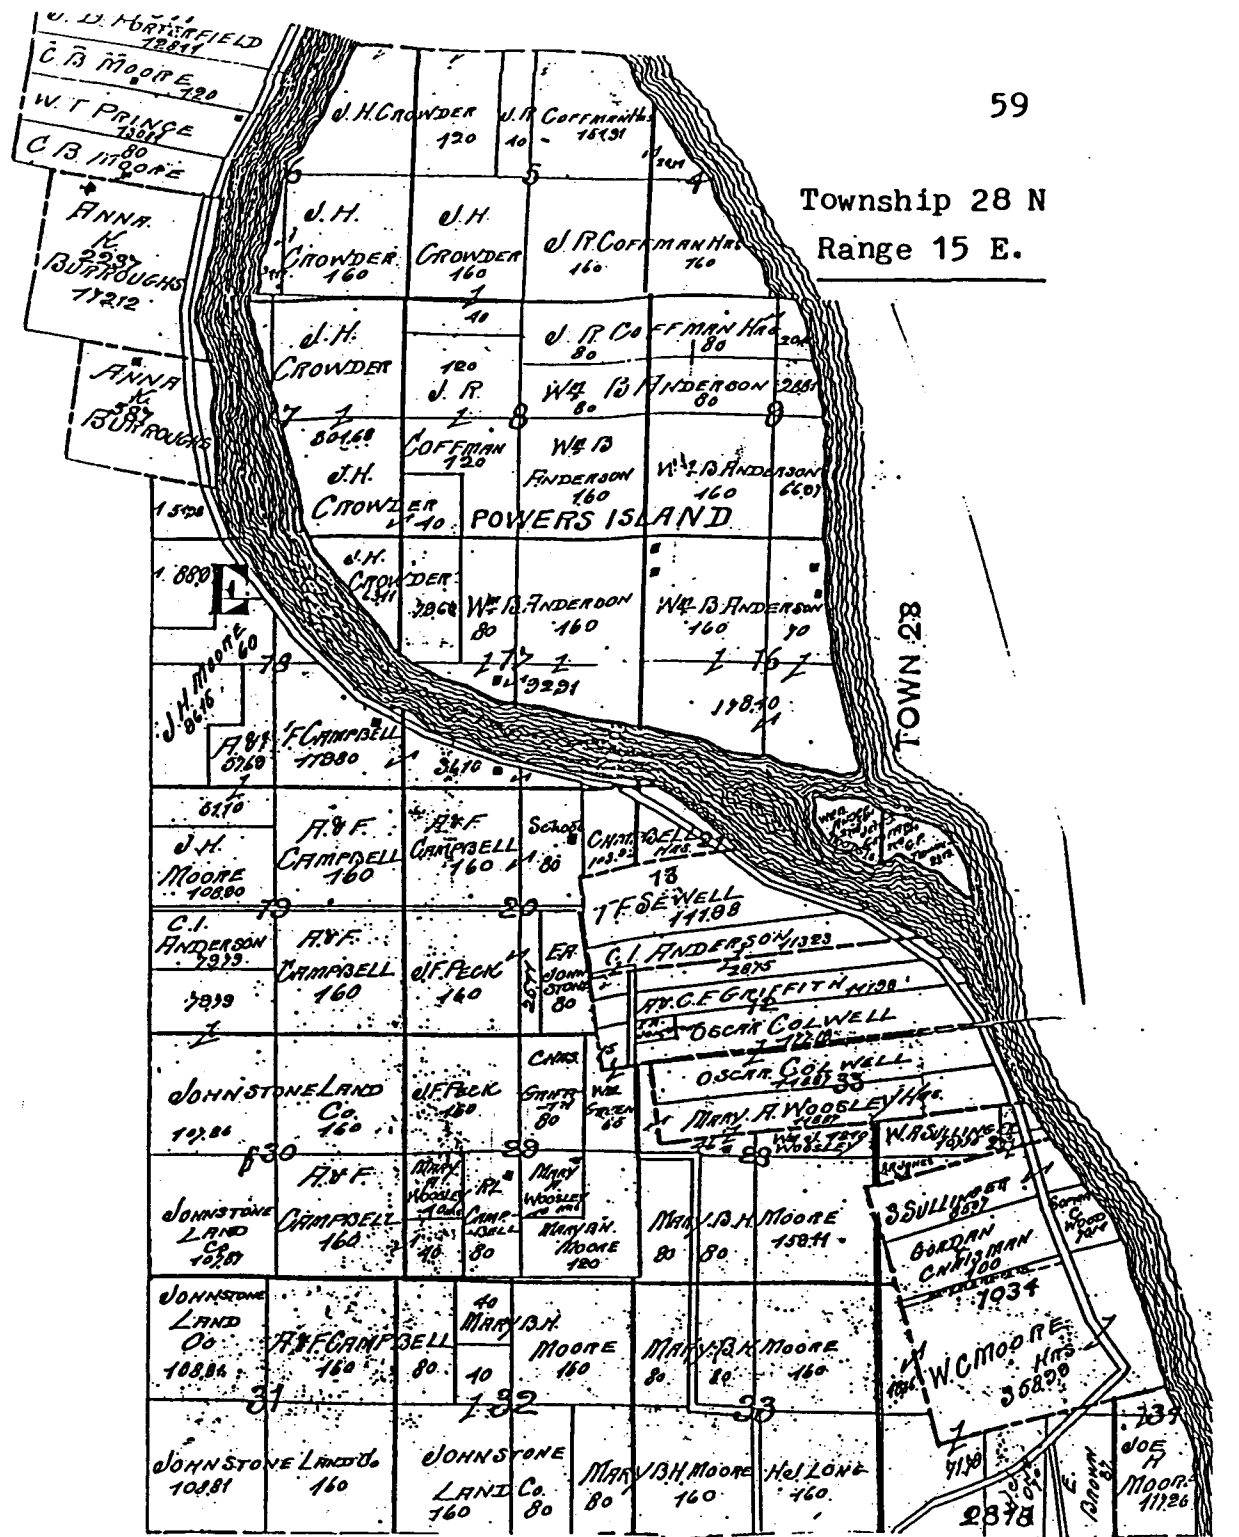

# 1901 PLAT MAP of SCOTT COUNTY, Mo.

Township 30 N. Ranges 13 & 14 E.

Township 29 N. Range 12 E.

Township 29 N.  
Range 13 E.

Township 29 N.  
 Ranges 14 & 15 E.

TOWN 29

COMPASS

J.T. GAITHER

RUTH ROSS

FANNY ROSS

Township 28 N.  
Ranges 11 & 12 E.

Township 28 N.  
Range 13 E.

Township 28 N.  
Range 14 E.

Township 27 N.  
Range 13 E.

Township 27 N.  
Range 14 E.

Township 27 N. Range 15 E.

RANGE 15

Township 27 N.  
Range 16 E.

RANGE 16

Township 26 N.  
Range 13 E.

RANGE 13

Township 26 N. Ranges 14 & 15 E.

RANGE 14