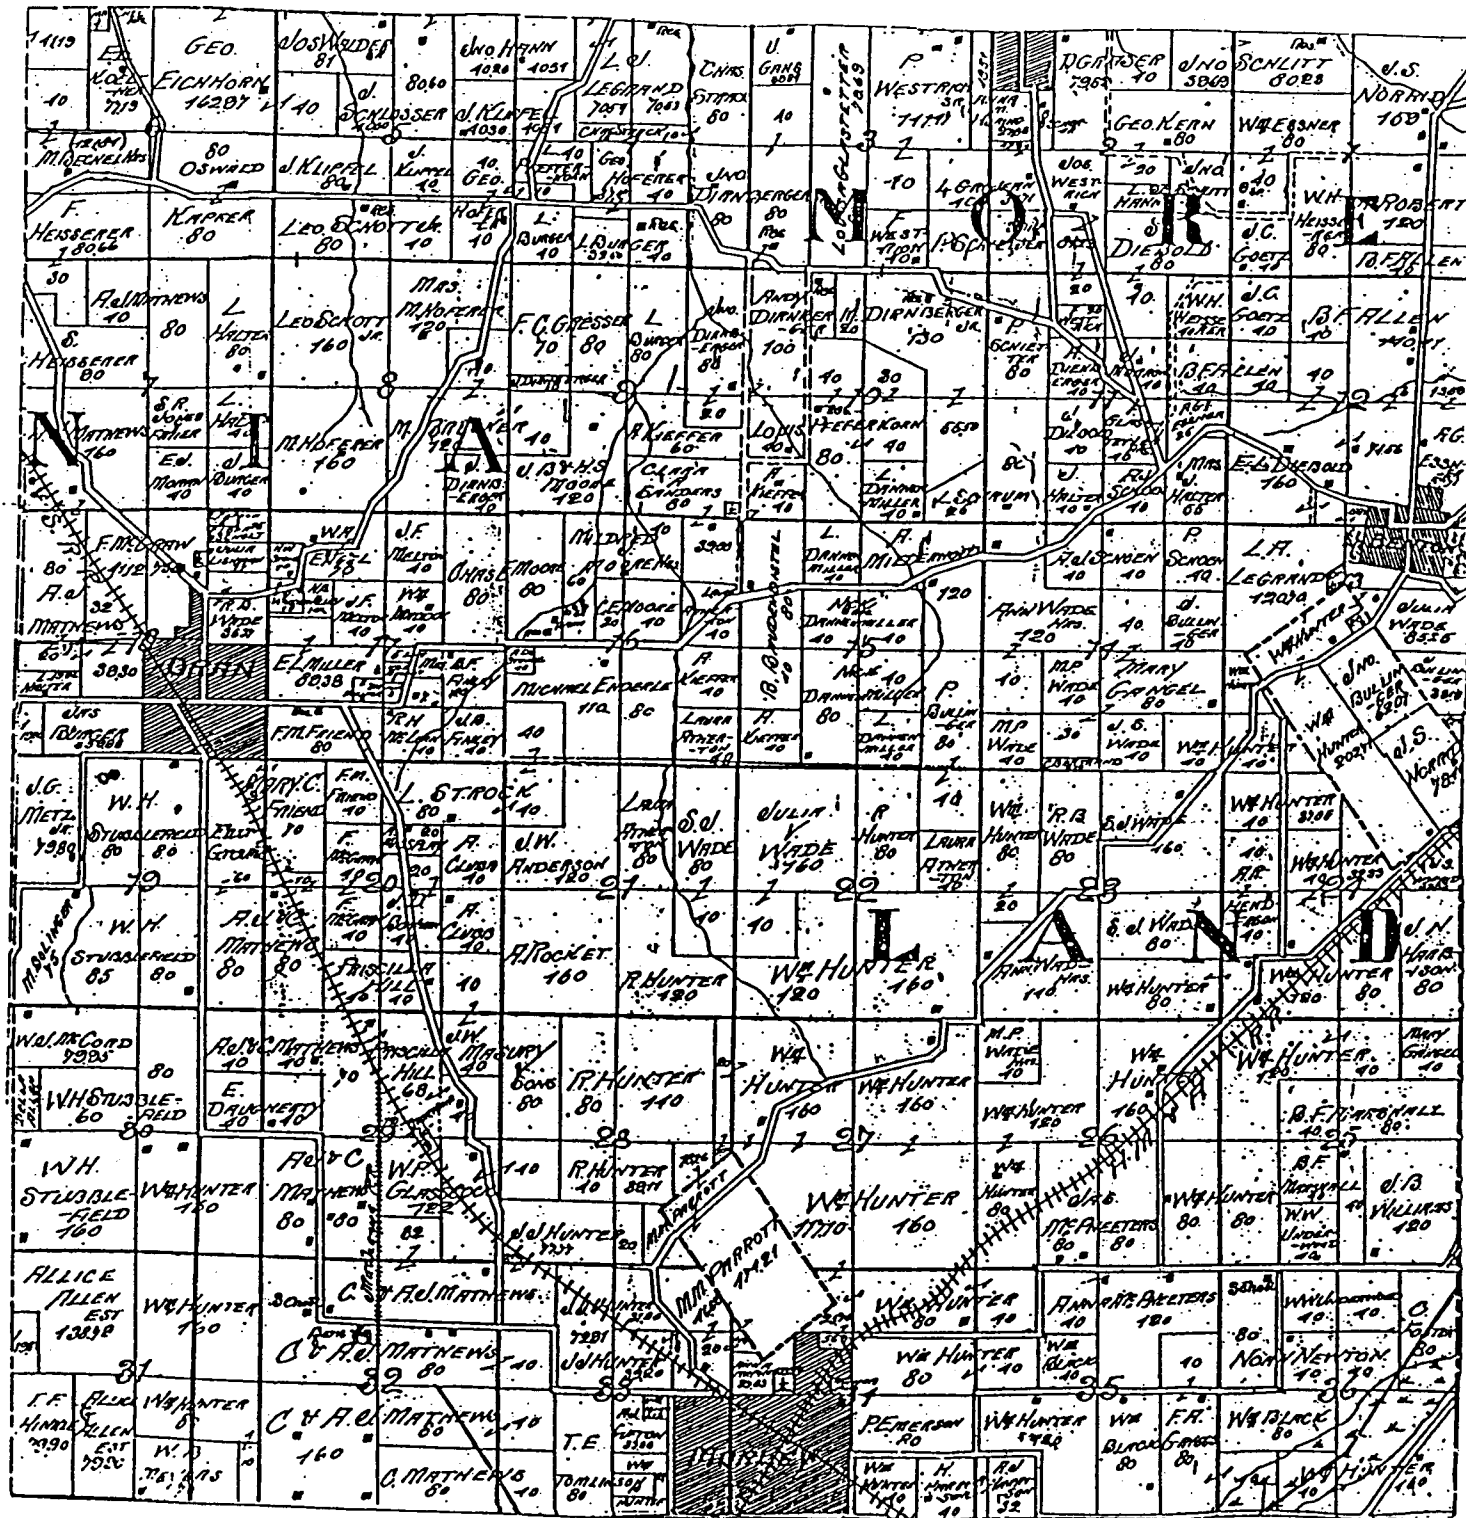

# 1901 PLAT MAP of SCOTT COUNTY, Mo.

Township 30 N. Ranges 13 & 14 E.

Township 29 N. Range 12 E.

Township 29 N.  
Range 13 E.

Township 29 N.  
 Ranges 14 & 15 E.

TOWN 29

COMPASS

J.T. GAITHER

RUTH ROSS

FANNY ROSS

Township 28 N.  
Ranges 11 & 12 E.

Township 28 N.  
Range 13 E.

Township 28 N.  
Range 14 E.

Township 27 N.  
Range 13 E.

Township 27 N.  
Range 14 E.

Township 27 N. Range 15 E.

RANGE 15

Township 27 N.  
Range 16 E.

RANGE 16

Township 26 N.  
Range 13 E.

RANGE 13

Township 26 N. Ranges 14 & 15 E.

RANGE 14