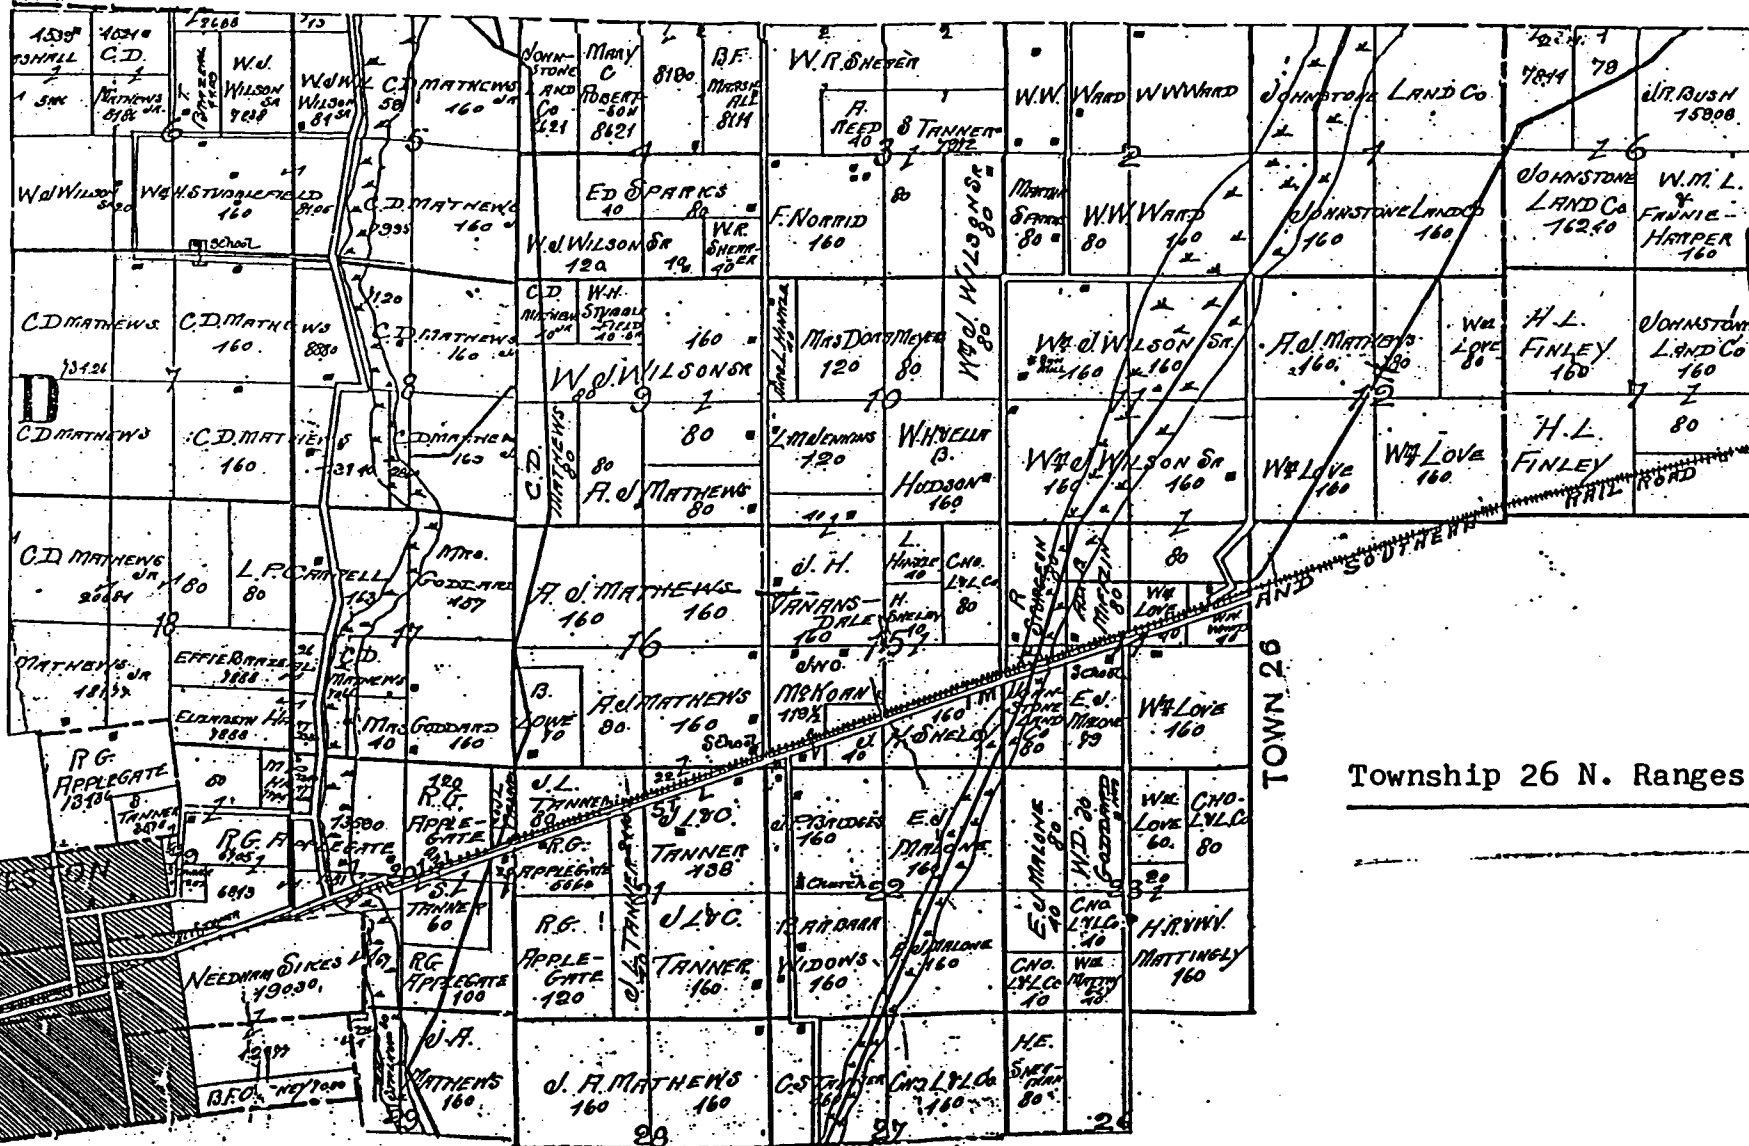

# 1901 PLAT MAP of SCOTT COUNTY, Mo.

Township 30 N. Ranges 13 & 14 E.

Township 29 N. Range 12 E.

Township 29 N.  
Range 13 E.

Township 29 N.  
 Ranges 14 & 15 E.

TOWN 29

COMPASS

J.T. GAITHER

RUTH ROSS

FANNY ROSS

Township 28 N.  
Ranges 11 & 12 E.

Township 28 N.  
Range 13 E.

Township 28 N.  
Range 14 E.

Township 27 N.  
Range 13 E.

Township 27 N.  
Range 14 E.

Township 27 N. Range 15 E.

RANGE 15

Township 27 N.  
Range 16 E.

RANGE 16

Township 26 N.  
Range 13 E.

RANGE 13

Township 26 N. Ranges 14 & 15 E.

RANGE 14