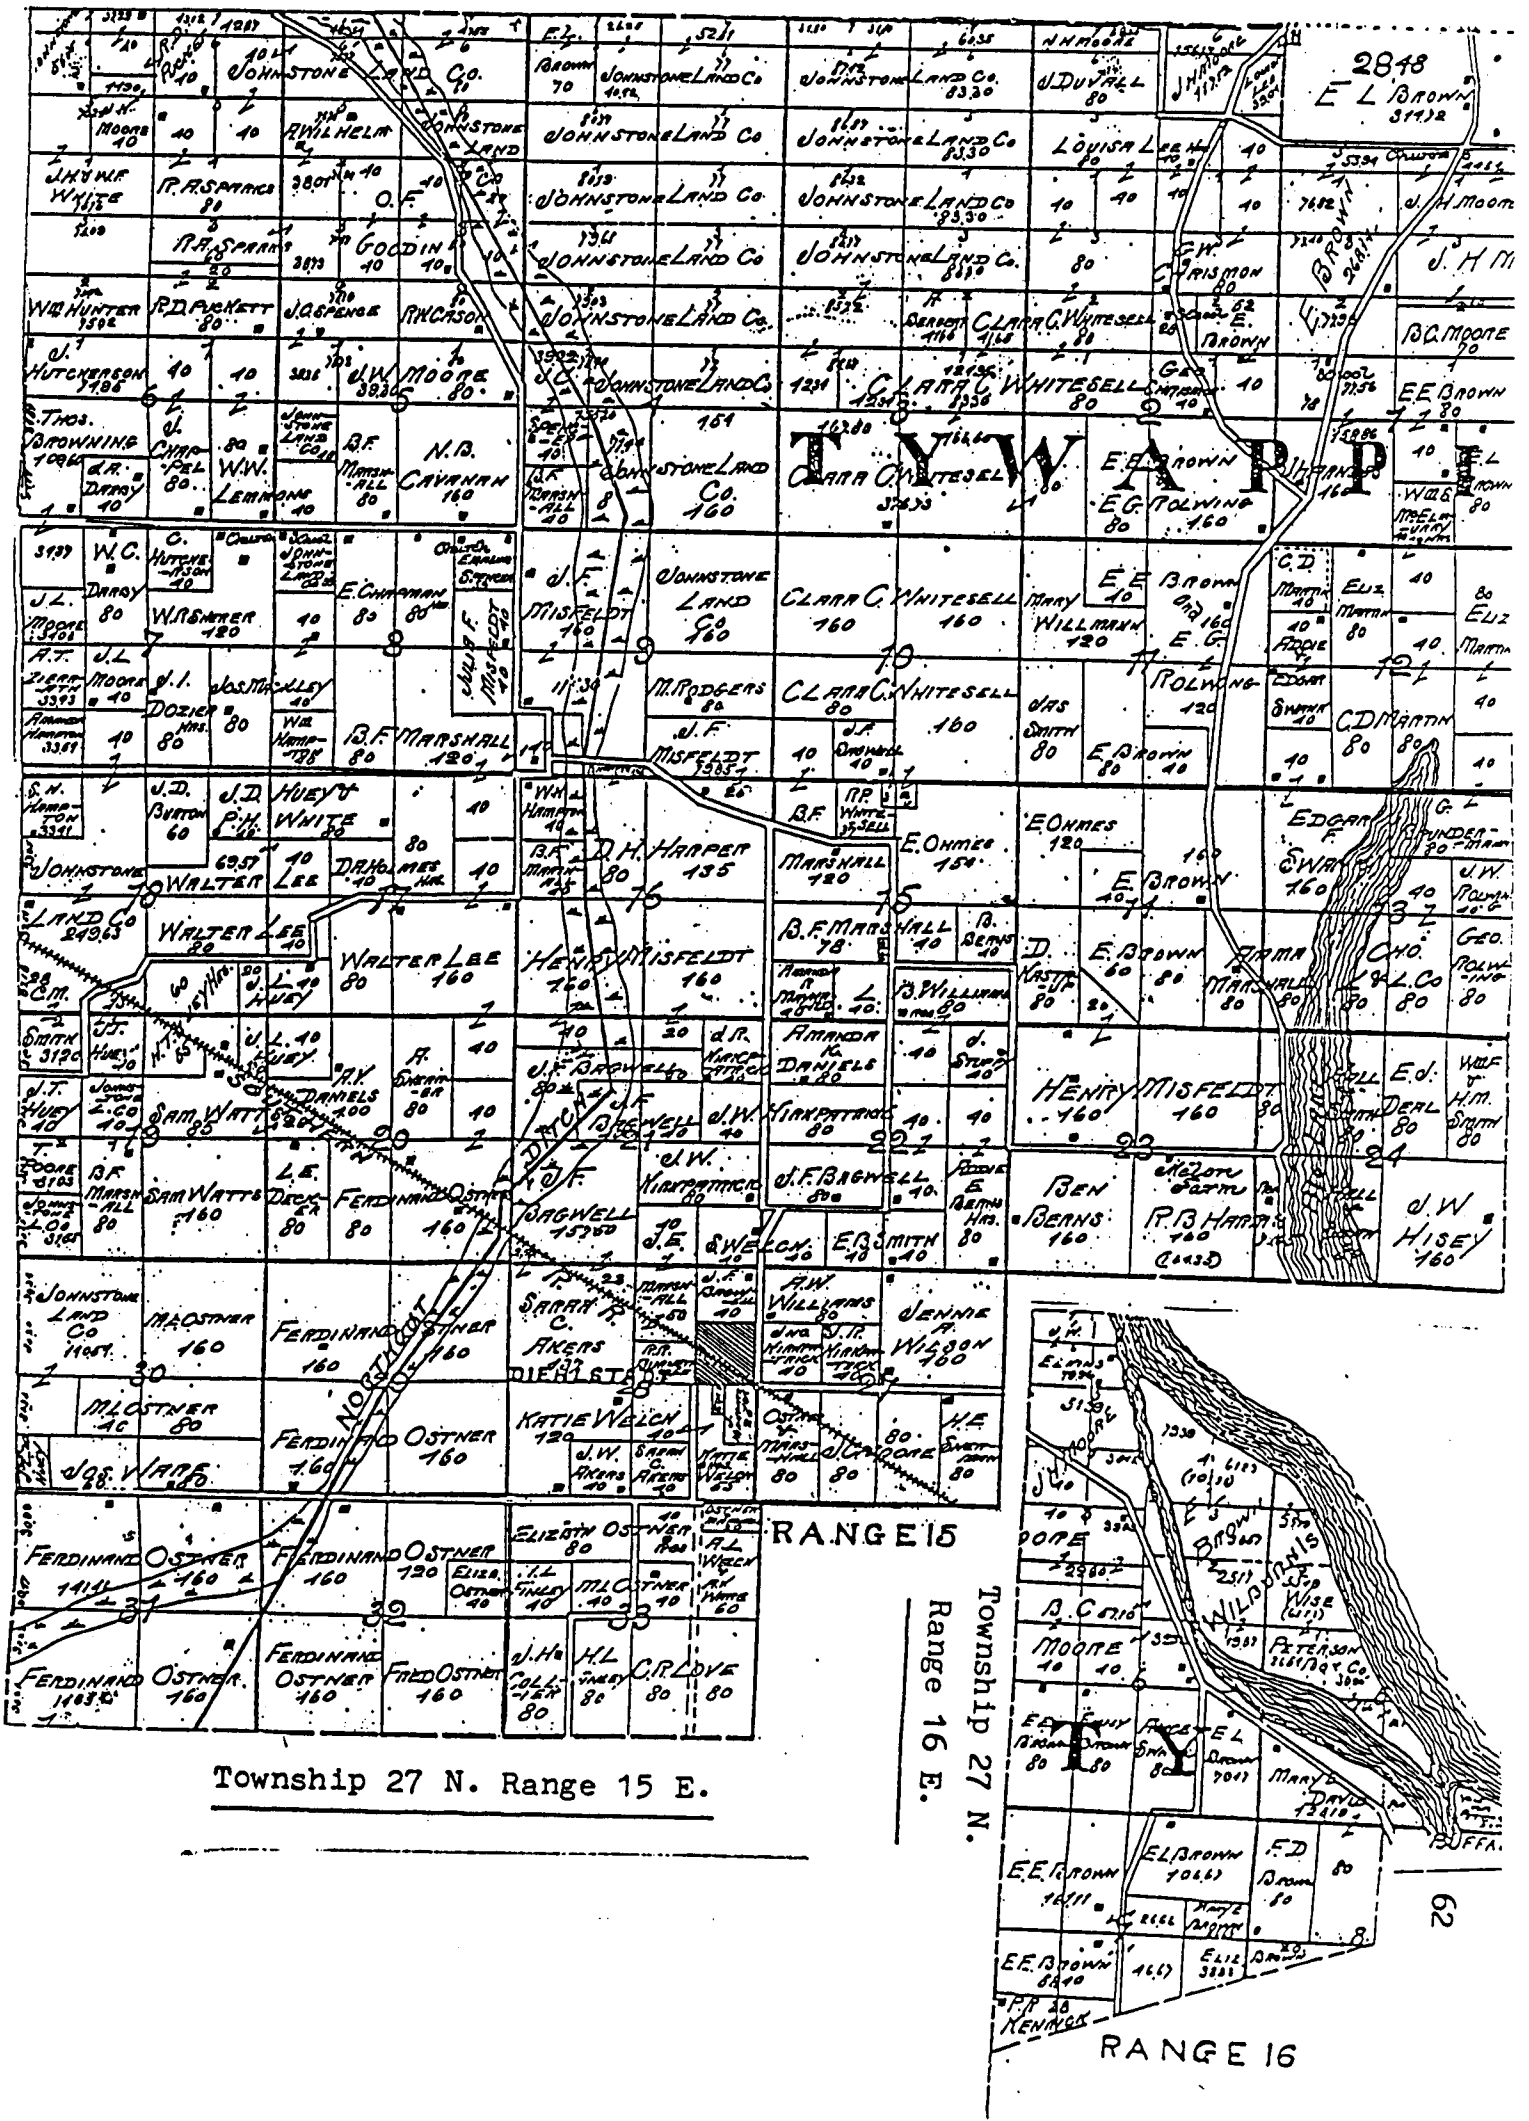

# 1901 PLAT MAP of SCOTT COUNTY, Mo.

Township 30 N. Ranges 13 & 14 E.

Township 29 N. Range 12 E.

Township 29 N.  
Range 13 E.

Township 29 N.  
 Ranges 14 & 15 E.

TOWN 29

COMPASS

J.T. GAITHER

RUTH ROSS

FANNY ROSS

Township 28 N.  
Ranges 11 & 12 E.

Township 28 N.  
Range 13 E.

Township 28 N.  
Range 14 E.

Township 27 N.  
Range 13 E.

Township 27 N.  
Range 14 E.

Township 27 N. Range 15 E.

RANGE 15

Township 27 N.  
Range 16 E.

RANGE 16

Township 26 N.  
Range 13 E.

RANGE 13

Township 26 N. Ranges 14 & 15 E.

RANGE 14