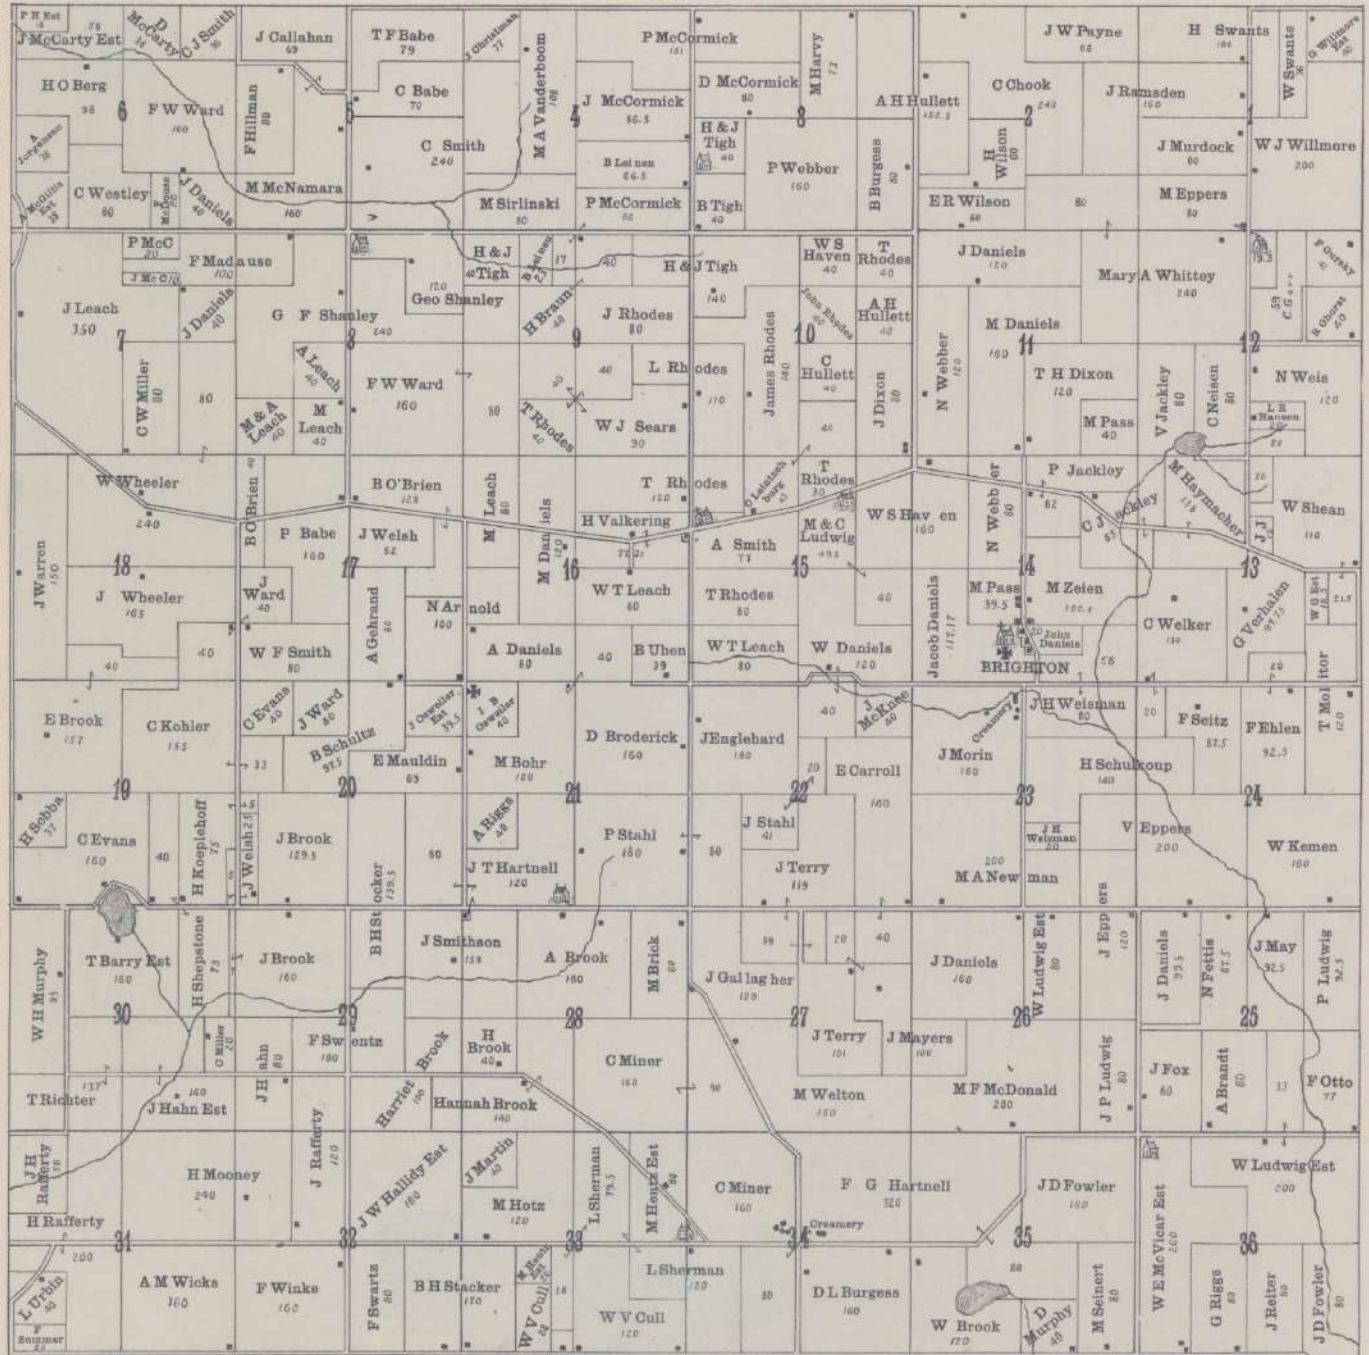

# BRIGHTON

Twp. 2 N.

Kenosha Co., Wis.

R. 20