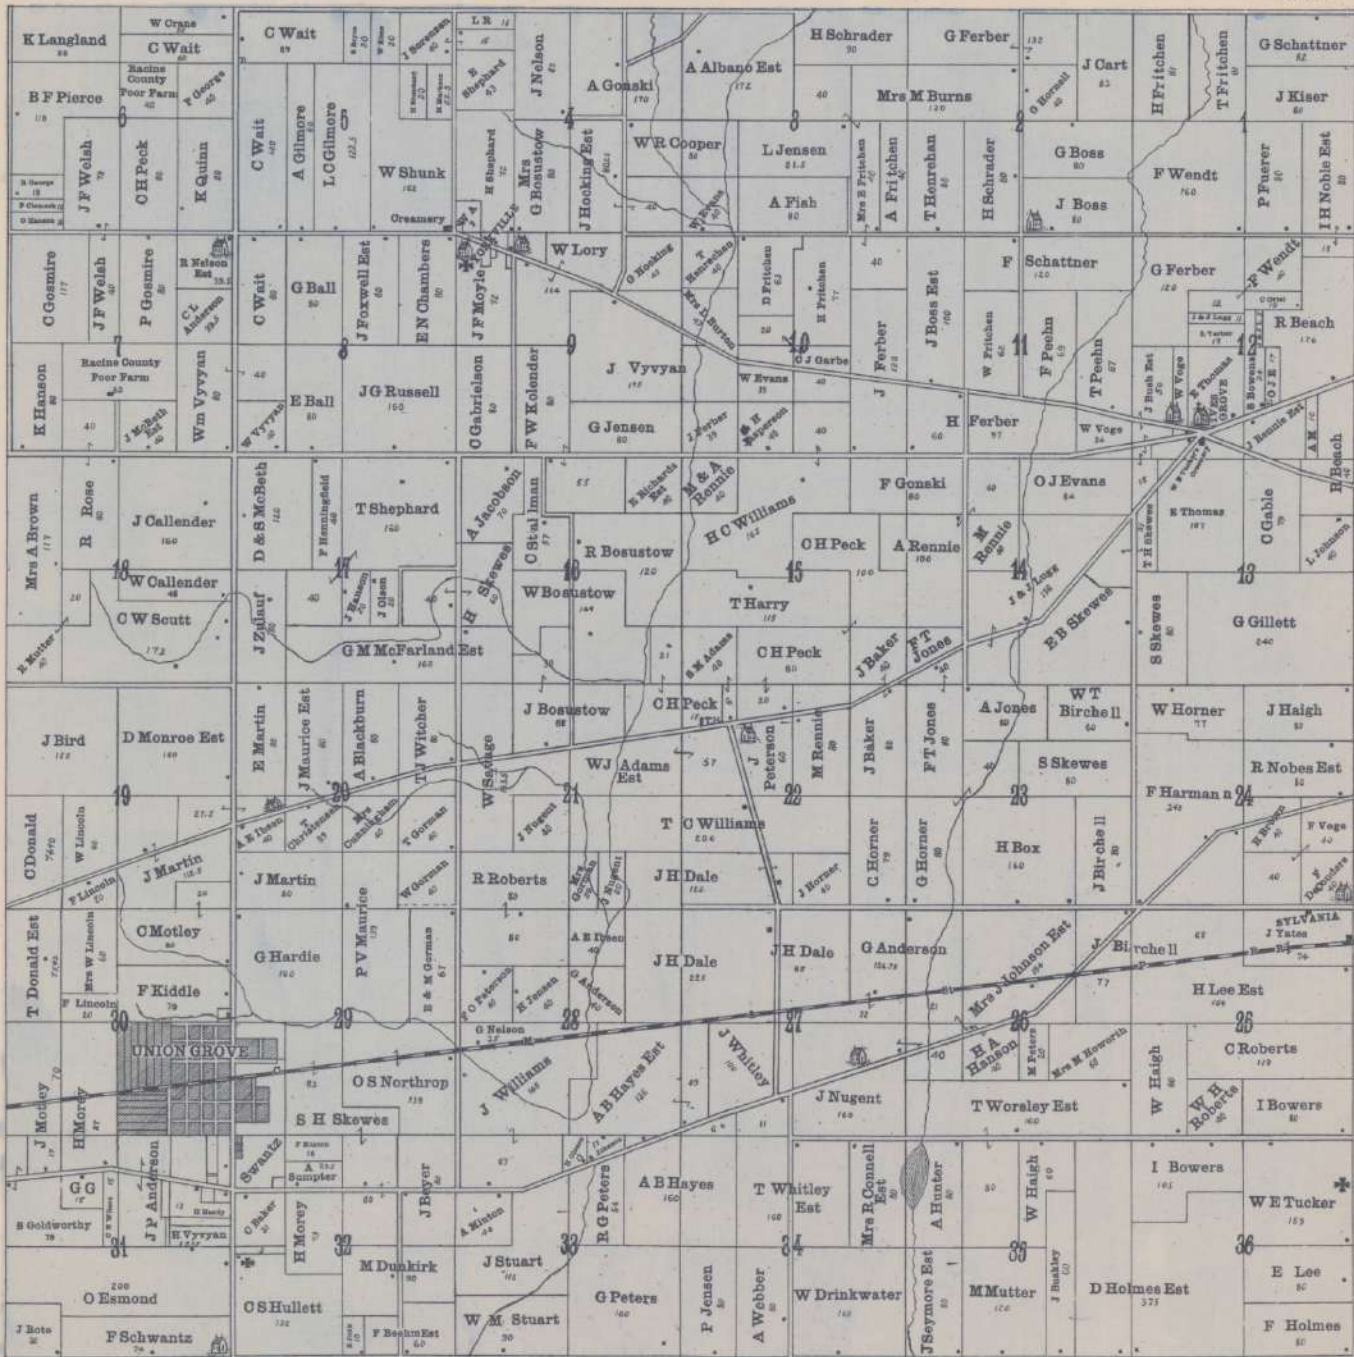

# DOVER

Twp. 3 N.,

Racine Co., Wis.

R. 20