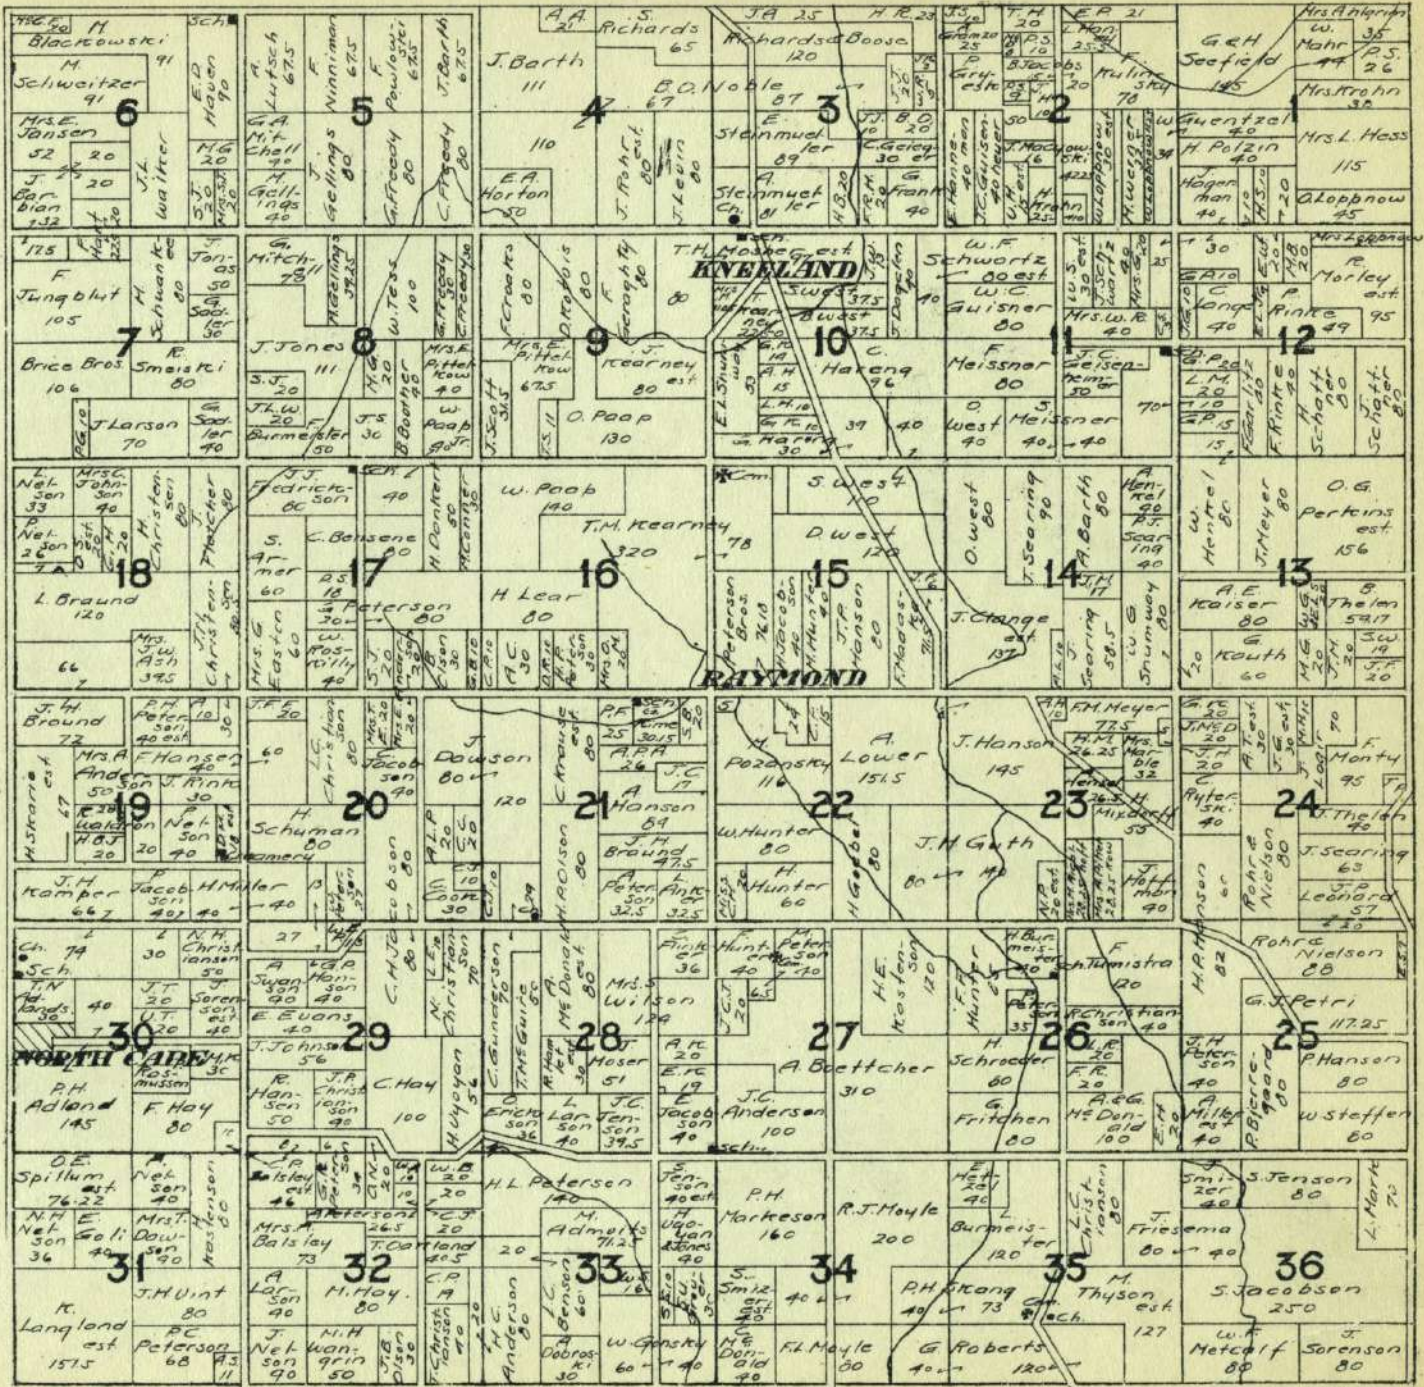

# T. 3 N. ROCHESTER R. 19 E.

T.3N. DOVER R.20E.

Racine

# T.3N. YORKVILLE R.21E.

Racine

T.33 MT. PLEASANT R.22,23E.

Racine

# T.4N. WATERFORD R.19E.

# T.4 N. NORWAY R.20E.

T. 4N. RAYMOND R. 21E.

T.4N. CALEDONIA R.22,23E.